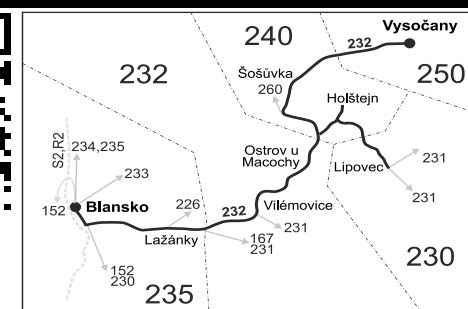

Vysvětlivky:

- ⇒ spoje navazující na linku 232
- (z) zastávka celodenně na znamení
- }

Šťastnou cestu s IDS JMK

Vzhledem ke stavebnímu stavu zastávek nelze garantovat bezbariérový nástup do a výstup z vozidla na všech zastávkách.